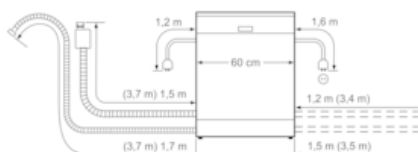

Rozměry

- rozměry spotřebiče (V x Š x H):81.5x59.8x57.3cm

iQ300, Vestavná myčka nádobí, 60 cm, nerez SN536S00ME

Rozměrové výkresy

() Werte mit Verlängerungsatz