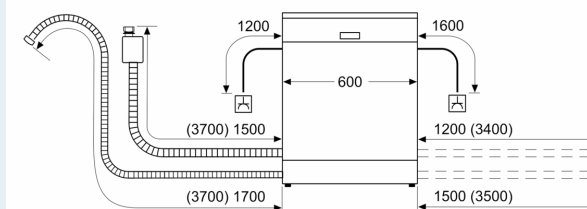

**iQ500, Volně stojící myčka
nádobí, 60 cm, nerez
SN25ZI08CE**

Rozměrové výkresy

rozměry v mm

⏏ zásuvka
( ) hodnoty s prodlužovací sadou