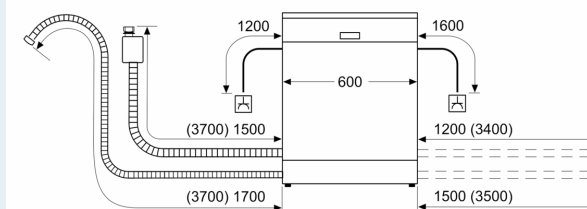

iQ300, Volně stojící myčka nádobí, 60 cm, bílá SN23HW42TE

Rozměrové výkresy

rozměry v mm

⚡ zásuvka
( ) hodnoty s prodlužovací sadou