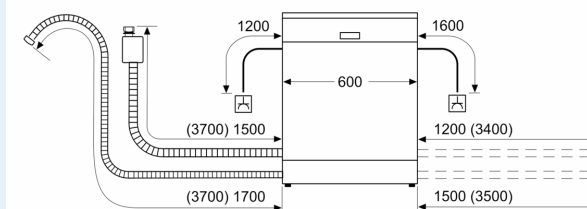

Příslušenství

- rozměry spotřebiče (V x Š x H): 84.5 x 60 x 60 cm

* záruční podmínky najdete na <https://www.siemens-home.bsh-group.com/cz/zakaznický-servis/zaruka>

¹ stupnice tříd energetické účinnosti od A do G

² spotřeba energie v kWh na 100 cyklů (v programu Eco 50 °C)

³ spotřeba vody v litrech na cyklus (v programu Eco 50 °C)

⁴ doba trvání programu Eco 50 °C

iQ300, Volně stojící myčka nádobí, 60 cm, nerez SN23HI37VE

Rozměrové výkresy

rozměry v mm

⚡ zásuvka
() hodnoty s prodlužovací sadou