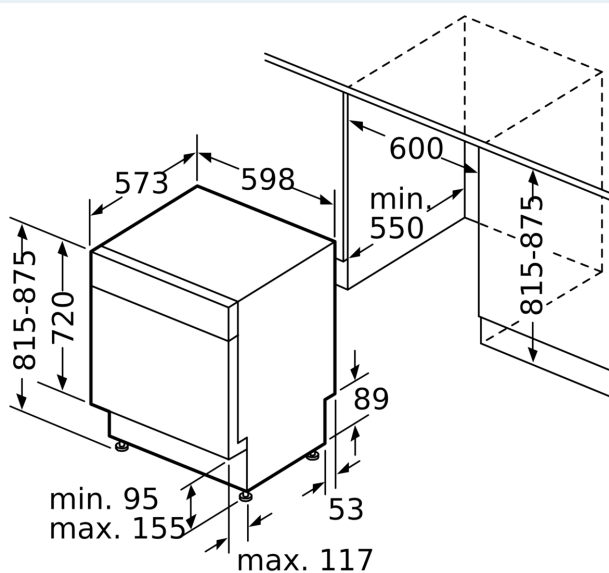

#### Příslušenství

- rozměry spotřebiče (V x Š x H): 81.5 x 59.8 x 57.3 cm

<sup>1</sup> stupnice tříd energetické účinnosti od A do G

<sup>2</sup> spotřeba energie v kWh na 100 cyklů (v programu Eco 50 °C)

### Rozměrové výkresy

rozměry v mm

⌚ zásuvka  
( ) hodnoty s prodlužovací sadou

rozměry v mm