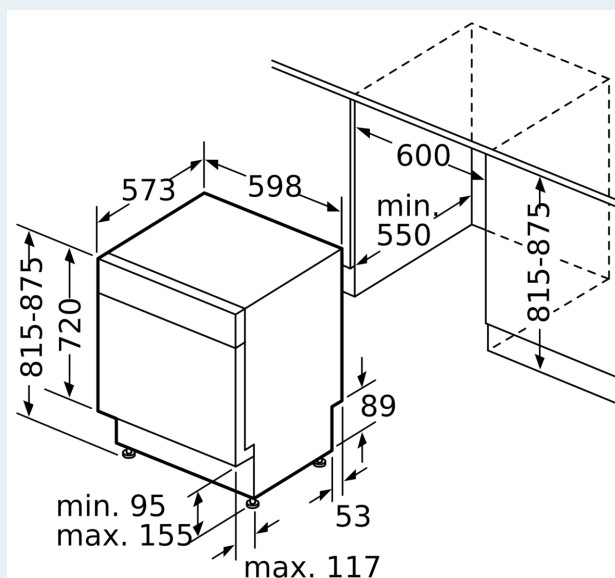

#### Příslušenství

- rozměry spotřebiče (V x Š x H): 81.5 x 59.8 x 57.3 cm

<sup>1</sup> stupnice tříd energetické účinnosti od A do G

<sup>2</sup> spotřeba energie v kWh na 100 cyklů (v programu Eco 50 °C)

**iQ300, Podstavná myčka nádobí,  
60 cm, nerez  
SN13ES79CS**

Rozměrové výkresy

rozměry v mm

⚡ zásuvka  
( ) hodnoty s prodlužovací sadou

rozměry v mm