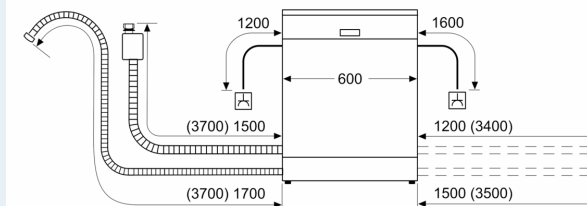

#### Příslušenství

- rozměry spotřebiče (V x Š x H): 81.5 x 59.8 x 57.3 cm

<sup>1</sup> stupnice tříd energetické účinnosti od A do G

<sup>2</sup> spotřeba energie v kWh na 100 cyklů (v programu Eco 50 °C)

**iQ300, Podstavná myčka nádobí,  
60 cm, nerez  
SN13ES79CS**

Rozměrové výkresy

rozměry v mm

⚡ zásuvka  
( ) hodnoty s prodlužovací sadou

rozměry v mm