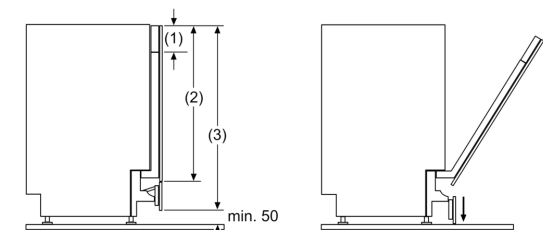

### Technické údaje

Rozměry zabaleného spotřebice: .....44 x 336 x 259 mm

Rozměry palety: ..... 100.0 x 80.0 x 120.0

Množství obalu na kartón: ..... 1

Počet spotřebičů na paletě: ..... 200

Hmotnost netto: ..... 0.7 kg

## Accessories dishwashers SMZ5003

- (1) u spotřebičů s panelem:  
výška panelu: 114-143 mm  
(2) spotřebič o výšce 81,5 cm: 650-675 mm  
spotřebič o výšce 86,5 cm: 700-725 mm

- (3) spotřebič o výšce 81,5: min. 755 mm  
spotřebič o výšce 86,5 cm: min. 805 mm