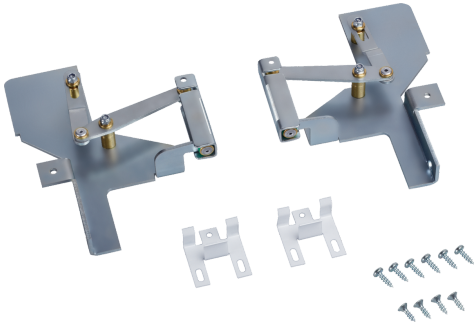

## Accessories dishwashers SMZ5003

### Technické údaje

Rozměry zabaleného spotřebice: .....44 x 336 x 259 mm

Rozměry palety: ..... 100.0 x 80.0 x 120.0

Množství obalu na kartón: ..... 1

Počet spotřebičů na paletě: ..... 200

Hmotnost netto: ..... 0.7 kg

## Accessories dishwashers SMZ5003

- (1) u spotřebičů s panelem:  
výška panelu: 114-143 mm  
(2) spotřebič o výšce 81,5 cm: 650-675 mm  
spotřebič o výšce 86,5 cm: 700-725 mm

- (3) spotřebič o výšce 81,5: min. 755 mm  
spotřebič o výšce 86,5 cm: min. 805 mm