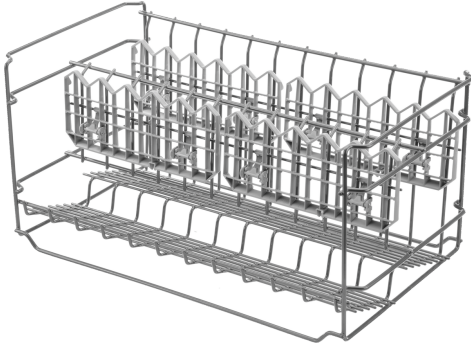

Držák na sklenice SMZ2014

Ideální pro mytí sklenic na víno na dlouhých stopkách a sklenic na sekt.

- – sklenice na dlouhých stopkách a hrnky mohou být umístěny prakticky nastojato v tomto přídatném držáku
- – kapacita: 12 sklenic na stopce nebo 24 hrnků – držák se vkládá do dolního koše, sklopné trny musí být sklopeny
- barva: tmavě šedá
- rozměry (V x Š x H): 34 x 49 x 26 cm

Technické údaje

Rozměry zabaleného spotřebice:295 x 270 x 540 mm
Rozměry palety: 186.0 x 80.0 x 120.0
Počet spotřebičů na paletě: 36
Hmotnost netto: 1.5 kg
Hmotnost brutto:2.0 kg
EAN: 4242002500140

4 242002 500140