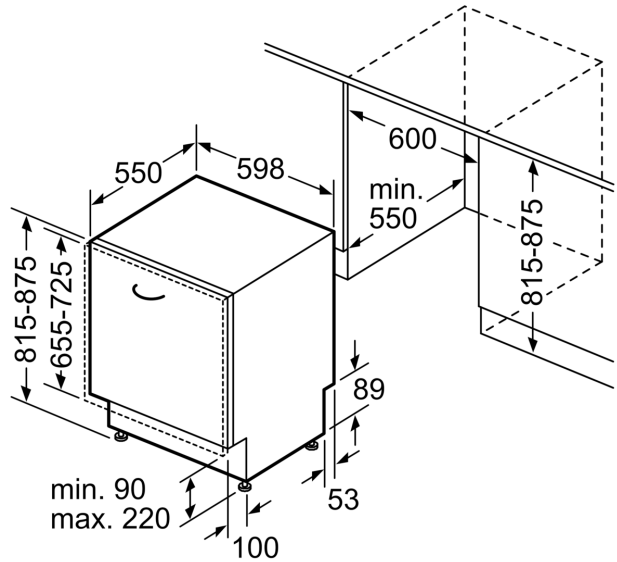

Technické údaje

Třída energetické účinnosti:	C
Spotřeba energie na 100 cyklů Eko program:	75 kWh
Maximální počet sad nádobí:	14
Spotřeba vody pro ekologický program v litrech na cyklus:	9.0 l
Doba trvání programu:	3:20 h
Emise hluku šířeného vzduchem:	39 dB(A) re 1 pW
Třída emisí hluku šířeného vzduchem:	B
Konstrukce:	Vestavné
Výška bez pracovní desky:	0 mm
Rozměry spotřebiče:	815 x 598 x 550 mm
Požadovaná velikost otvoru pro instalaci (v x š x h):	815-875 x 600 x 550 mm
Hloubka při otevřených dvířkách:	1150 mm
Výškově nastavitelné nožičky:	ano - všechny zepředu
Max. výškové nastavení nožiček:	60 mm
Výškově nastavitelný sokl:	horizontální a vertikální
Hmotnost netto:	50.7 kg
Hmotnost brutto:	52.5 kg
příkon:	2400 W
Jištění:	10 A
Napětí:	220-240 V
Frekvence:	50; 60 Hz
Délka přívodního kabelu:	175.0 cm
Typ zástrčky:	zalitá zástrčka s uzemněním
Délka přívodní hadice:	165 cm
Délka odpadní hadice:	190 cm
EAN:	4242005433414
Způsob montáže:	Plně vestavné

rozměry v mm