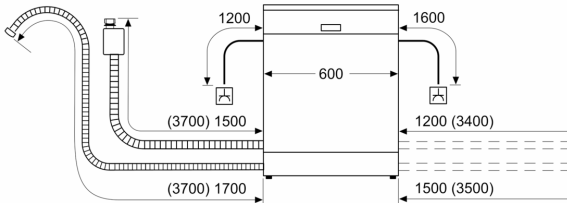

Systém košů

- koše Max Flex s červeně označenými uchopovacími částmi
- Extra Clean Zone
- příborová zásuvka VarioDrawer
- 3 výškově nastavitelné polohy horního koše pomocí systému Rackmatic
- výšuvný systém Easy Slide - kolečka s kuličkovými ložisky pro nízké tření v horním koši
- kolečka s nízkým třením ve spodním koši
- barevné protiskluzové ochranné pásky v horním koši
- zarážka proti vykolejení spodního koše
- 2 řady sklopných trnů na talíře v horním koši
- 6 řad sklopných trnů na talíře ve spodním koši
- 2 výklopné etažéry na šálky s přední částí z měkkého silikonu v horním koši
- 2 výklopné etažéry na šálky ve spodním koši

Ukazatele stavu a obsluhy

- připojení Home Connect pomocí Wi-Fi
- tlačítka ovládání nahoře
- popisky na panelu: anglický text
- TimeLight
- ukazatel zbytkového času v minutách
- akustický signál ukončení programu
- časová předvolba 1-24 hod

Bezpečnost

- AquaStop: záruka značky Bosch v případě poškození vodou - po celou dobu životnosti spotřebiče*

**Serie 6, Plně vestavná myčka nádobí,
60 cm
SMV6ZCX17E**

rozměry v mm

⚡ zásuvka
() hodnoty s prodlužovací sadou