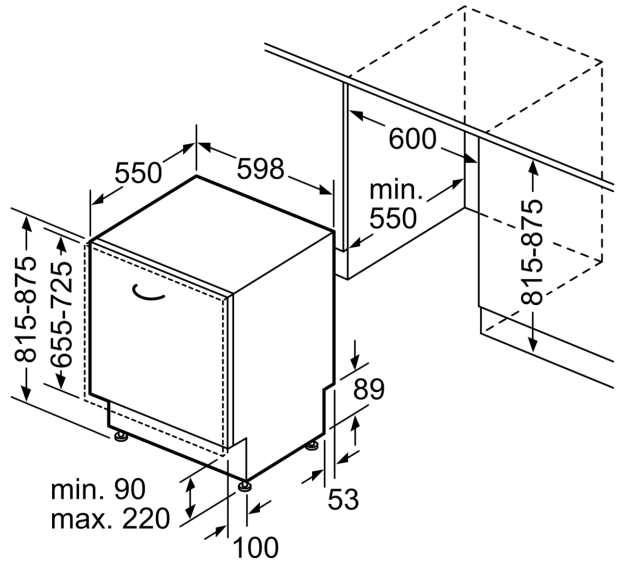

Technické údaje

Třída energetické účinnosti:	B
Spotřeba energie na 100 cyklů Eko program:	65 kWh
Maximální počet sad nádobí:	14
Spotřeba vody pro ekologický program v litrech na cyklus:	9.0 l
Doba trvání programu:	3:35 h
Emise hluku šířeného vzduchem:	40 dB(A) re 1 pW
Třída emisí hluku šířeného vzduchem:	B
Konstrukce:	Vestavné
Výška bez pracovní desky:	0 mm
Rozměry spotřebiče:	815 x 598 x 550 mm
Požadovaná velikost otvoru pro instalaci (v x š x h):	815-875 x 600 x 550 mm
Hloubka při otevřených dvířkách:	1150 mm
Výškově nastavitelné nožičky:	ano - všechny zepředu
Max. výškové nastavení nožiček:	60 mm
Výškově nastavitelný sokl:	horizontální a vertikální
Hmotnost netto:	45.7 kg
Hmotnost brutto:	47.5 kg
příkon:	2400 W
Jištění:	10 A
Napětí:	220-240 V
Frekvence:	50; 60 Hz
Index oprav:	0.0
Délka přívodního kabelu:	175.0 cm
Typ zástrčky:	zalitá zástrčka s uzemněním
Délka přívodní hadice:	165 cm
Délka odpadní hadice:	190 cm
EAN:	4242005420605
Způsob montáže:	Plně vestavné

rozměry v mm