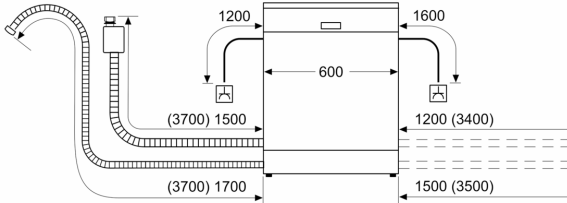

Systém košů

- koše Max Flex s červeně označenými uchopovacími částmi
- Extra Clean Zone
- příborová zásuvka VarioDrawer
- 3 výškové nastavitelné polohy horního koše pomocí systému Rackmatic
- výsuvný systém Easy Slide - kolečka s kuličkovými ložisky pro nízké tření v horním koši
- kolečka s nízkým třením ve spodním koši
- barevné protiskluzové ochranné pásky v horním koši
- zarážka proti vykolejení spodního koše
- 2 řady sklopných trnů na talíře v horním koši
- 6 řad sklopných trnů na talíře ve spodním koši
- 2 výklopné etažéry na šálky s přední částí z měkkého silikonu v horním koši
- 2 výklopné etažéry na šálky ve spodním koši

Ukazatele stavu a obsluhy

- připojení Home Connect pomocí Wi-Fi
- dotykové ovládání (metalické)
- tlačítka ovládání nahoře
- popisky na panelu: anglický text
- Emotion Light
- TimeLight
- ukazatel zbytkového času v minutách
- akustický signál ukončení programu

- časová předvolba 1-24 hod

Bezpečnost

- AquaStop: záruka značky Bosch v případě poškození vodou - po

**Serie 6, Plně vestavná myčka nádobí,
60 cm
SMV6ZCX16E**

rozměry v mm

⚡ zásuvka
() hodnoty s prodlužovací sadou