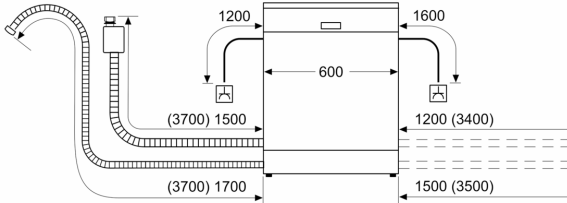

Systém košů

- koše Max Flex s červeně označenými uchopovacími částmi
- Extra Clean Zone
- příborová zásuvka VarioDrawer
- 3 výškové nastavitelné polohy horního koše pomocí systému Rackmatic
- výsuvný systém Easy Slide - kolečka s kuličkovými ložisky pro nízké tření v horním koši
- kolečka s nízkým třením ve spodním koši
- barevné protiskluzové ochranné pásky v horním koši
- záračka proti vykolejení spodního koše
- 2 řady sklopných trnů na talíře v horním koši
- 6 řad sklopných trnů na talíře ve spodním koši
- 2 výklopné etažéry na šálky s přední částí z měkkého silikonu v horním koši
- 2 výklopné etažéry na šálky ve spodním koši

Ukazatele stavu a obsluhy

- připojení Home Connect pomocí Wi-Fi
- dotykové ovládání (metalické)
- tlačítka ovládání nahoře
- popisky na panelu: anglický text
- Emotion Light
- TimeLight
- ukazatel zbytkového času v minutách
- akustický signál ukončení programu

- časová předvolba 1-24 hod

Bezpečnost

- AquaStop: záruka značky Bosch v případě poškození vodou - po

**Serie 6, Plně vestavná myčka nádobí,
60 cm
SMV6YCX05E**

rozměry v mm

⚡ zásuvka
() hodnoty s prodlužovací sadou