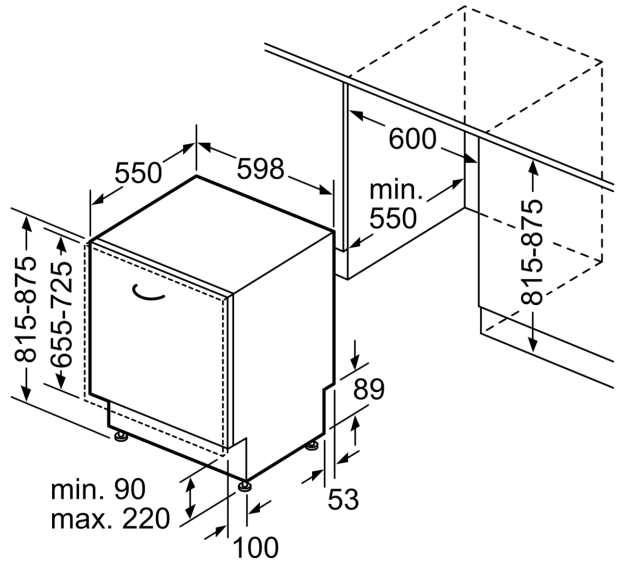

Technické údaje

Třída energetické účinnosti:	A
Spotřeba energie na 100 cyklů Eko program:	54 kWh
Maximální počet sad nádobí:	14
Spotřeba vody pro ekologický program v litrech na cyklus:	9.5 l
Doba trvání programu:	4:55 h
Emise hluku šířeného vzduchem:	44 dB(A) re 1 pW
Třída emisí hluku šířeného vzduchem:	B
Konstrukce:	Vestavné
Výška bez pracovní desky:	0 mm
Rozměry spotřebiče:	815 x 598 x 550 mm
Požadovaná velikost otvoru pro instalaci (v x š x h):	815-875 x 600 x 550 mm
Hloubka při otevřených dvířkách:	1150 mm
Výškově nastavitelné nožičky:	ano - všechny zepředu
Max. výškové nastavení nožiček:	60 mm
Výškově nastavitelný sokl:	horizontální a vertikální
Hmotnost netto:	43.2 kg
Hmotnost brutto:	45.0 kg
příkon:	2400 W
Jištění:	10 A
Napětí:	220-240 V
Frekvence:	50; 60 Hz
Délka přívodního kabelu:	175.0 cm
Typ zástrčky:	zalitá zástrčka s uzemněním
Délka přívodní hadice:	165 cm
Délka odpadní hadice:	190 cm
EAN:	4242005443659
Způsob montáže:	Plně vestavné

rozměry v mm