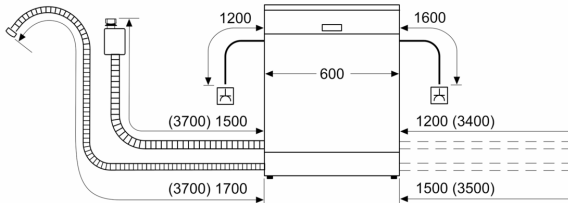

Technické údaje

Třída energetické účinnosti: D
Spotřeba energie na 100 cyklů Eko program: 84 kWh
Maximální počet sad nádobí: 13
Spotřeba vody pro ekologický program v litrech na cyklus: 6.7 l
Doba trvání programu: 4:35 h
Emise hluku šířeného vzduchem: 42 dB(A) re 1 pW
Třída emisí hluku šířeného vzduchem: B
Konstrukce: Vestavné
Výška bez pracovní desky: 0 mm
Rozměry spotřebiče: 815 x 598 x 550 mm
Požadovaná velikost otvoru pro instalaci (v x š x h): 815-875 x 600 x 550 mm
Hloubka při otevřených dvířkách: 1150 mm
Výškově nastavitelné nožičky: ano - všechny zepředu
Max. výškové nastavení nožiček: 60 mm
Výškově nastavitelný sokl: horizontální a vertikální
Hmotnost netto: 41.2 kg
Hmotnost brutto: 43.0 kg
příkon: 2400 W
Jištění: 10 A
Napětí: 220-240 V
Frekvence: 50; 60 Hz
Index oprav: 9.2
Délka přívodního kabelu: 175.0 cm
Typ zástrčky: zalitá zástrčka s uzemněním
Délka přívodní hadice: 165 cm
Délka odpadní hadice: 190 cm
EAN: 4242005214501
Způsob montáže: Plně vestavné

Systém košů

- koše Max Flex s červeně označenými uchopovacími částmi
- Extra Clean Zone
- příborová zásuvka VarioDrawer
- výsuvný systém Easy Slide - kolečka s kuličkovými ložisky pro nízké tření v horním koši
- kolečka s nízkým třením ve spodním koši a ve třetí úrovni ukládání
- barevné protiskluzové ochranné pásky v horním koši
- zarážka proti vykolejení spodního koše
- 3 výškové nastavitelné polohy horního koše pomocí systému Rackmatic
- 2 řady sklopných trnů na talíře v horním koši
- 6 řad sklopných trnů na talíře ve spodním koši
- 2 výklopné etažéry na šálky s přední částí z měkkého silikonu v horním koši
- 2 výklopné etažéry na šálky ve spodním koši

- vč. ochrany pracovní desky před párou

**Serie 6, Plně vestavná myčka nádobí,
60 cm
SMV6ECX93E**

rozměry v mm

⚡ zásuvka
() hodnoty s prodlužovací sadou

rozměry v mm