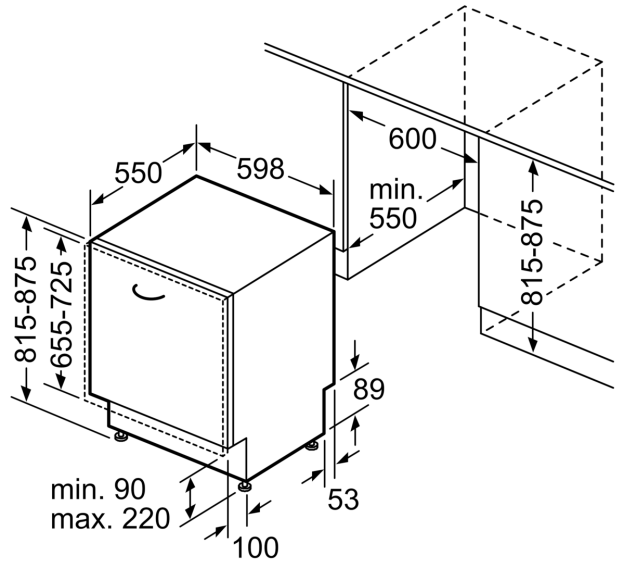

Technické údaje

Třída energetické účinnosti: D
Spotřeba energie na 100 cyklů Eko program: 84 kWh
Maximální počet sad nádobí: 13
Spotřeba vody pro ekologický program v litrech na cyklus: 6.7 l
Doba trvání programu: 4:35 h
Emise hluku šířeného vzduchem: 42 dB(A) re 1 pW
Třída emisí hluku šířeného vzduchem: B
Konstrukce: Vestavné
Výška bez pracovní desky: 0 mm
Rozměry spotřebiče: 815 x 598 x 550 mm
Požadovaná velikost otvoru pro instalaci (v x š x h): 815-875 x 600 x 550 mm
Hloubka při otevřených dvířkách: 1150 mm
Výškově nastavitelné nožičky: ano - všechny zepředu
Max. výškové nastavení nožiček: 60 mm
Výškově nastavitelný sokl: horizontální a vertikální
Hmotnost netto: 41.2 kg
Hmotnost brutto: 43.0 kg
příkon: 2400 W
Jištění: 10 A
Napětí: 220-240 V
Frekvence: 50; 60 Hz
Index oprav: 9.2
Délka přívodního kabelu: 175.0 cm
Typ zástrčky: zalitá zástrčka s uzemněním
Délka přívodní hadice: 165 cm
Délka odpadní hadice: 190 cm
EAN: 4242005214501
Způsob montáže: Plně vestavné

Systém košů

- koše Max Flex s červeně označenými uchopovacími částmi
- Extra Clean Zone
- příborová zásuvka VarioDrawer
- výsuvný systém Easy Slide - kolečka s kuličkovými ložisky pro nízké tření v horním koši
- kolečka s nízkým třením ve spodním koši a ve třetí úrovni ukládání
- barevné protiskluzové ochranné pásky v horním koši
- zarážka proti vykolejení spodního koše
- 3 výškové nastavitelné polohy horního koše pomocí systému Rackmatic
- 2 řady sklopných trnů na talíře v horním koši
- 6 řad sklopných trnů na talíře ve spodním koši
- 2 výklopné etažéry na šálky s přední částí z měkkého silikonu v horním koši
- 2 výklopné etažéry na šálky ve spodním koši

- vč. ochrany pracovní desky před párou

**Serie 6, Plně vestavná myčka nádobí,
60 cm
SMV6ECX93E**

rozměry v mm

⚡ zásuvka
() hodnoty s prodlužovací sadou

rozměry v mm