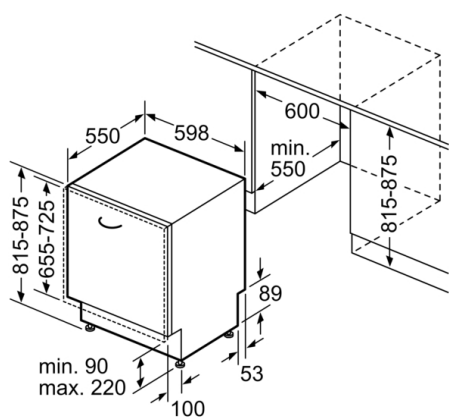

### Rozměry

- rozměry spotřebiče (V x Š x H): 81.5 x 59.8 x 55 cm

**Serie | 6, Plně vestavná myčka nádobí, 60 cm  
SMV68MX07E**

rozměry v mm