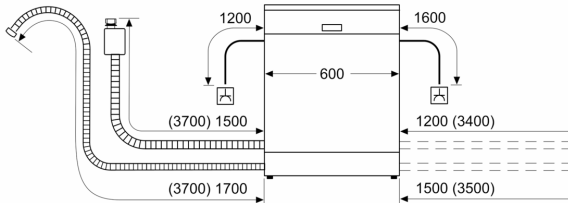

Bezpečnost

- AquaStop: záruka značky Bosch v případě poškození vodou - po celou dobu životnosti spotřebiče*
- systém šetrného mytí skla
- vč. ochrany pracovní desky před párou

Příslušenství

- rozměry spotřebiče (V x Š x H): 81.5 x 59.8 x 55 cm

¹ stupnice tříd energetické účinnosti od A do G

² spotřeba energie v kWh na 100 cyklů (v programu Eco 50 °C)

³ spotřeba vody v litrech na cyklus (v programu Eco 50 °C)

⁴ doba trvání programu Eco 50 °C

**Serie 4, Plně vestavná myčka nádobí,
60 cm
SMV4EVX15E**

rozměry v mm

⌚ zásuvka
() hodnoty s prodlužovací sadou

rozměry v mm