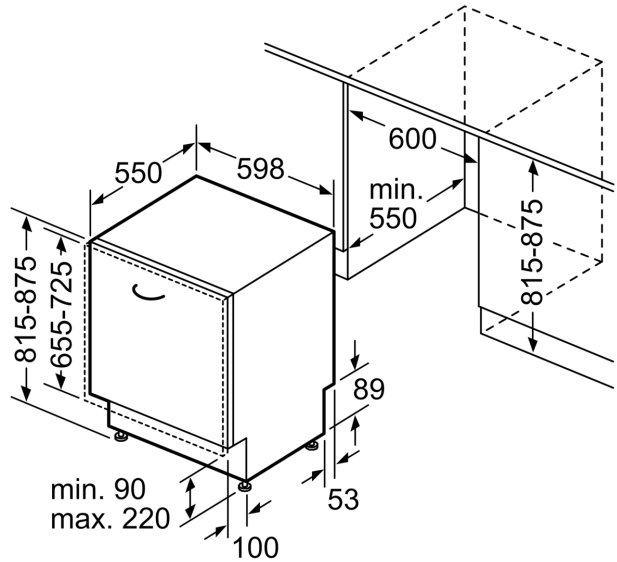

Bezpečnost

- AquaStop: záruka značky Bosch v případě poškození vodou - po celou dobu životnosti spotřebiče*
- systém šetrného mytí skla
- vč. ochrany pracovní desky před párou

Příslušenství

- rozměry spotřebiče (V x Š x H): 81.5 x 59.8 x 55 cm

rozměry v mm

⌚ zásuvka
() hodnoty s prodlužovací sadou

rozměry v mm