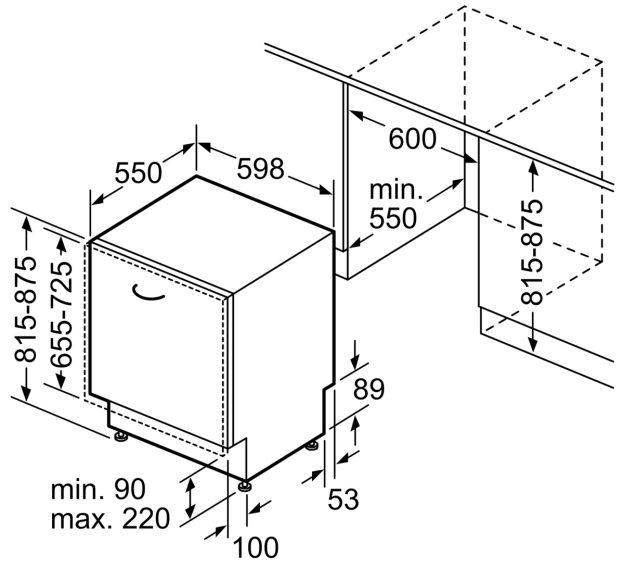

Bezpečnost

- AquaStop: záruka značky Bosch v případě poškození vodou - po

celou dobu životnosti spotřebiče*

- systém šetrného mytí skla

Příslušenství

- vč. ochrany pracovní desky před párou

Rozměry

- rozměry spotřebiče (V x Š x H): 81.5 x 59.8 x 55 cm

<https://www.bosch-home.com/cz/servis/zarucni-podminky>

**Serie 4, Plně vestavná myčka nádobí,
60 cm
SMV4EVX08E**

rozměry v mm

⌚ zásuvka
() hodnoty s prodlužovací sadou

rozměry v mm