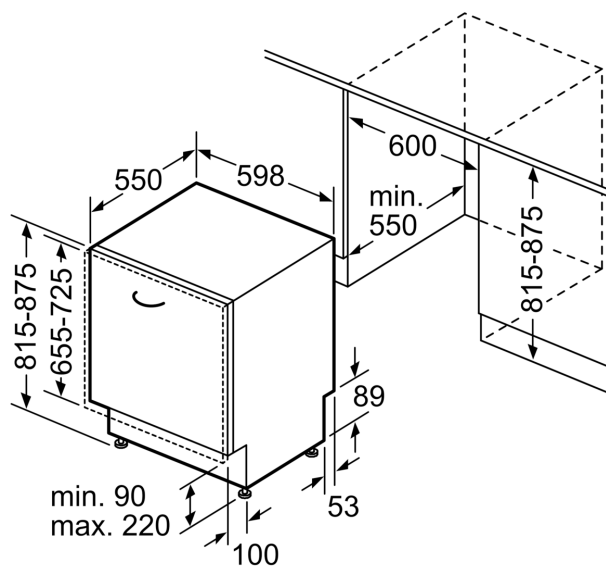

Bezpečnost

- AquaStop: záruka značky Bosch v případě poškození vodou - po

celou dobu životnosti spotřebiče*

- systém šetrného mytí skla

Příslušenství

- vč. ochrany pracovní desky před párou

Rozměry

- rozměry spotřebiče (V x Š x H): 81.5 x 59.8 x 55 cm

<https://www.bosch-home.com/cz/servis/zarucni-podminky>

**Serie 4, Plně vestavná myčka nádobí,
60 cm
SMV4EVX01E**

rozměry v mm

⚡ zásuvka
() hodnoty s prodlužovací sadou

rozměry v mm