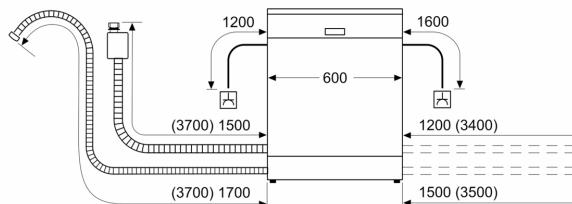

Třída energetické účinnosti:	C
Spotřeba energie na 100 cyklů eco programu:	75 kWh
Maximální počet sad nádobí:	14
Spotřeba vody eco programu v litrech na cyklus:	9.0 l
Doba trvání programu:	3:35 h
Emise hluku šířeného vzduchem:	44 dB(A) re 1 pW
Třída emisí hluku šířeného vzduchem:	B
Konstrukce:	Vestavné
Výška bez pracovní desky:	0 mm
Rozměry spotřebiče:	815 x 598 x 550 mm
Požadovaná velikost otvoru pro instalaci (v x š x h):	815-875 x 600 x 550 mm
Hloubka při otevřených dvířkách:	1150 mm
Výškově nastavitelné nožičky:	ano - všechny zepředu
Max. výškové nastavení nožiček:	60 mm
Výškově nastavitelný sokl:	horizontální a vertikální
Hmotnost netto:	34.9 kg
Hmotnost brutto:	37.0 kg
příkon:	2400 W
Jištění:	10 A
Napětí:	220-240 V
Frekvence:	50; 60 Hz
Délka přívodního kabelu:	175.0 cm
Typ zástrčky:	zalitá zástrčka s uzemněním
Délka přívodní hadice:	165 cm
Délka odpadní hadice:	190 cm
EAN:	4242005437344
Způsob montáže:	Plně vestavné

Bezpečnost

- AquaStop: záruka značky Bosch v případě poškození vodou - po

celou dobu životnosti spotřebiče*

- systém šetrného mytí skla

Příslušenství

- vč. ochrany pracovní desky před párou

Rozměry

- rozměry spotřebiče (V x Š x H): 81.5 x 59.8 x 55 cm

¹ stupnice tříd energetické účinnosti od A do G

² spotřeba energie v kWh na 100 cyklů (v programu Eco 50 °C)

³ spotřeba vody v litrech na cyklus (v programu Eco 50 °C)

⁴ doba trvání programu Eco 50 °C

* záruční podmínky najdete na

<https://www.bosch-home.com/cz/servis/zarucni-podminky>

**Serie 4, Plně vestavná myčka nádobí,
60 cm
SMV4EVX01E**

rozměry v mm

⚡ zásuvka
() hodnoty s prodlužovací sadou

rozměry v mm