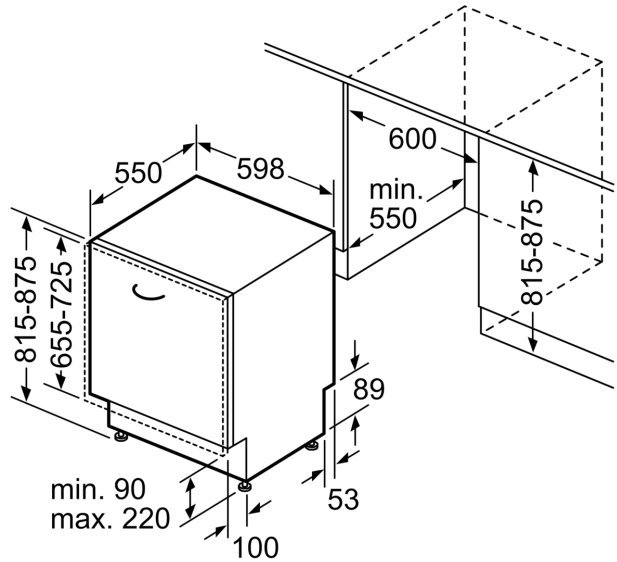

Bezpečnost

- AquaStop: záruka značky Bosch v případě poškození vodou - po

celou dobu životnosti spotřebiče*

- systém šetrného mytí skla

Příslušenství

- vč. ochrany pracovní desky před párou

Rozměry

- rozměry spotřebiče (V x Š x H): 81.5 x 59.8 x 55 cm

<https://www.bosch-home.com/cz/servis/zarucni-podminky>

**Serie 4, Plně vestavná myčka nádobí,
60 cm
SMV4EVX00E**

rozměry v mm

⏏ zásuvka
() hodnoty s prodlužovací sadou

rozměry v mm