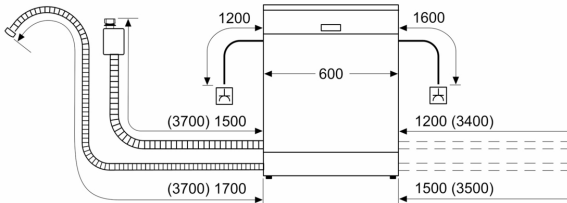

Rozměry

- rozměry spotřebiče (V x Š x H): 81.5 x 59.8 x 55 cm

¹ stupnice tříd energetické účinnosti od A do G

² spotřeba energie v kWh na 100 cyklů (v programu Eco 50 °C)

³ spotřeba vody v litrech na cyklus (v programu Eco 50 °C)

⁴ doba trvání programu Eco 50 °C

* záruční podmínky najdete na <https://www.bosch-home.com/cz/servis/zarucni-podminky>

**Serie 4, Plně vestavná myčka nádobí,
60 cm
SMV4ECX28E**

rozměry v mm

⏏ zásuvka
() hodnoty s prodlužovací sadou