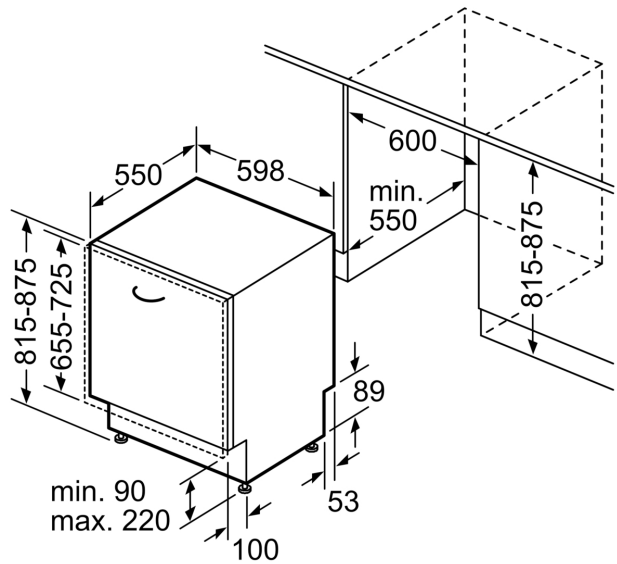

Rozměry

- rozměry spotřebiče (V x Š x H): 81.5 x 59.8 x 55 cm

¹ stupnice tříd energetické účinnosti od A do G

² spotřeba energie v kWh na 100 cyklů (v programu Eco 50 °C)

³ spotřeba vody v litrech na cyklus (v programu Eco 50 °C)

rozměry v mm