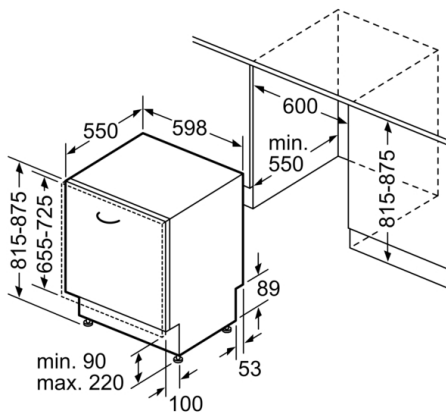

Technické údaje

Spotřeba vody : 9,5 l
Konstrukce : Vestavný spotřebič
Výška bez pracovní desky : 0 mm
Rozměry spotřebiče : 815 x 598 x 550 mm
Požadovaná velikost otvoru pro instalaci (v x š x h) : 815-875 x 600 x 550 mm
Hloubka při otevřených dvířkách : 1150 mm
Výškově nastavitelné nožičky : ano - všechny zepředu
Max. výškové nastavení nožiček : 60 mm
Výškově nastavitelný sokl : horizontální a vertikální
Hmotnost netto : 37,7 kg
Hmotnost brutto : 40,0 kg
příkon : 2400 W
Jištění : 10 A
Napětí : 220-240 V
Frekvence : 50; 60 Hz
Délka přívodního kabelu : 175 cm
Typ zástrčky : zalitá zástrčka s uzemněním
Délka přívodní hadice : 165 cm
Délka odpadní hadice : 190 cm
EAN : 4242002953526
Počet sad nádobí : 14
Třída energetické účinnosti (2010/30/EC) : A++
Vážená roční spotřeba energie - 2010/30/EC : 266,00 kWh/ročně
Spotřeba energie : 0,93 kWh
Spotřeba energie v režimu ponechání v zapnutém stavu - 2010/30/EC : 0,10 W
Příkon ve vypnutém stavu - NEW (2010/30/EC) : 0,10 W
Vážená roční spotřeba vody - 2010/30/EC : 2660 L/ročně
Třída účinnosti sušení : A
Referenční program : Eco
Délka srovnávacího programu : 210 min
Hlučnost : 44 dB(A) re 1 pW
Způsob montáže : Plně integrovatelný

Systém košů

- příborová zásuvka VarioDrawer
- barva dolního koše: stříbrno/tmavě šedá
- 3 výškově nastavitelné polohy horního koše pomocí systému Rackmatic
- 2 řady sklopných trnů na talíře v horním koši
- 4 řady sklopných trnů na talíře ve spodním koši
- 2 výklopné etažéry na šálky v horním koši
- 2 výklopné etažéry na šálky ve spodním koši

Rozměry

- rozměry spotřebiče (V x Š x H): 81.5 x 59.8 x 55 cm

**Serie | 4, Plně vestavná myčka nádobí, 60 cm
SMV46MX03E**

rozměry v mm