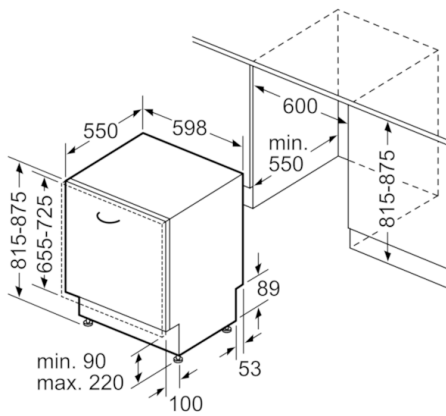

Systém košů

-
- příborová zásuvka Vario
- s madlem
- 3 výškově nastavitelné polohy horního koše pomocí systému RackMatic
-
-
- 2 výklopné etažéry v horním koši
- odkládací plocha na hrnečky ve spodním koši (2x)

Rozměry

- rozměry spotřebiče (V x Š x H): 81.5 x 59.8 x 55 cm

**Serie | 4, Plně vestavná myčka nádobí, 60 cm
SMV46MX00E**

rozměry v mm

rozměry v mm