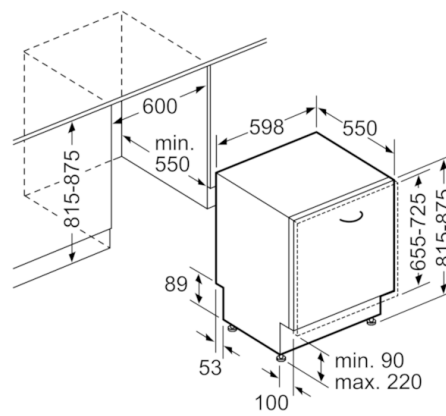

Systém košů

-
- příborová zásuvka Vario
- s madlem
- 3 výškově nastavitelné polohy horního koše pomocí systému RackMatic
-
-
- 2 výklopné etažéry v horním koši
- odkládací plocha na hrnečky ve spodním koši (2x)

Rozměry

- rozměry spotřebiče (V x Š x H): 81.5 x 59.8 x 55 cm

**Serie | 4, Plně vestavná myčka nádobí, 60 cm
SMV46MX00E**

rozměry v mm

rozměry v mm