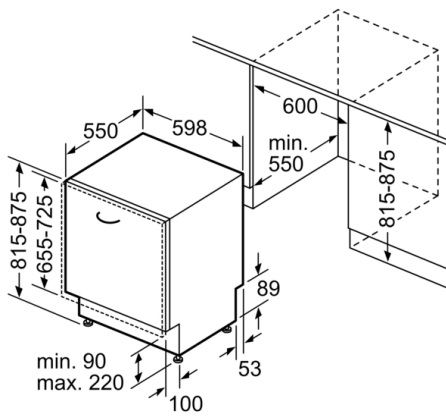

### Rozměry

- rozměry spotřebiče (V x Š x H): 81.5 x 59.8 x 55 cm

\* záruční podmínky najdete na <https://www.bosch-home.com/cz/servis/zarucni-podminky>

## Serie 4, Plně vestavná myčka nádobí, 60 cm SMV46KX05E

rozměry v mm