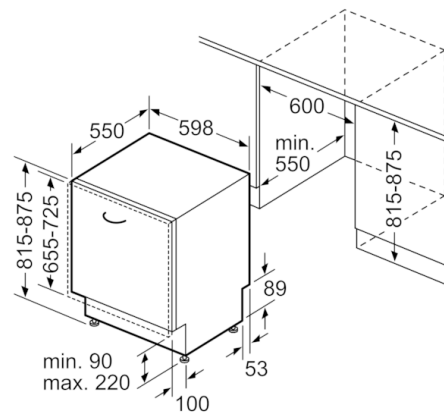

#### Rozměry

- rozměry spotřebiče (V x Š x H): 81.5 x 59.8 x 55 cm

## Serie | 4, Plně vestavná myčka nádobí, 60 cm SMV46GX00E

( ) Werte mit Verlängerungssatz

rozměry v mm