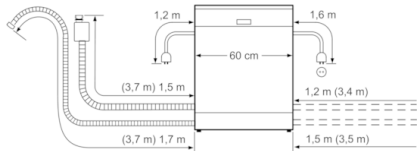

#### Systém košů

- barva dolního koše: stříbrno/tmavě šedá
- 3 výškově nastavitelné polohy horního koše pomocí systému Rackmatic
- 2 řady sklopných trnů na talíře v horním koši
- 4 řady sklopných trnů na talíře ve spodním koši
- variabilní koš na příbory ve spodním koši

#### Rozměry

- rozměry spotřebiče (V x Š x H): 81.5 x 59.8 x 55 cm

## Serie | 4, Plně vestavná myčka nádobí, 60 cm SMV46GX00E

( ) Werte mit Verlängerungssatz

rozměry v mm