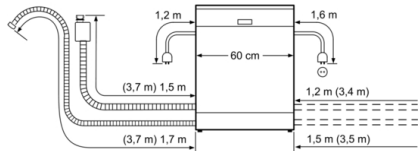

Systém košů

- systém košů Vario
- příborová zásuvka VarioDrawer
- barva dolního koše: stříbrno/tmavě šedá
- 3 výškově nastavitelné polohy horního koše pomocí systému Rackmatic
- 2 řady sklopných trnů na talíře ve spodním koši
- odkládací plocha pro hrncečky v horním mycím koši (2x)
- 2 výklopné etažery na šálky ve spodním koši

Rozměry

- rozměry spotřebiče (V x Š x H): 81.5 x 59.8 x 55 cm

* záruční podmínky najdete na <https://www.bosch-home.com/cz/servis/zarucni-podminky>

Serie | 4, Plně vestavná myčka nádobí, 60 cm SMV46FX01E