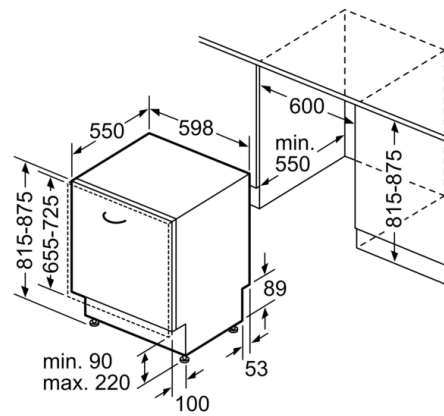

Rozměry

- rozměry spotřebiče (V x Š x H): 81.5 x 59.8 x 55 cm

* záruční podmínky najdete na <https://www.bosch-home.com/cz/servis/zarucni-podminky>

Serie | 4, Plně vestavná myčka nádobí, 60 cm SMV46FX01E

() Werte mit Verlängerungssatz

rozměry v mm