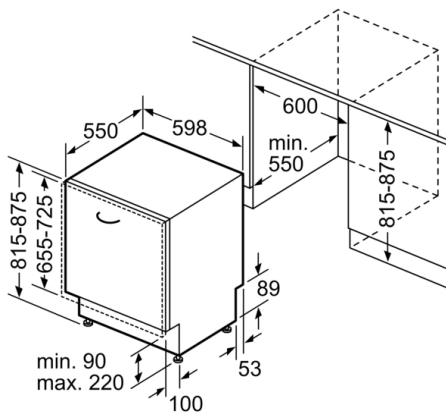

Systém košů

- systém košů Vario
- barva dolního koše: stříbrno/tmavě šedá
- 3 výškově nastavitelné polohy horního koše pomocí systému Rackmatic
- 2 řady sklopných trnů na talíře ve spodním koši
- koš na příbory ve spodním koši
- odkládací plocha pro hrncečky v horním mycím koši (2x)

Rozměry

- rozměry spotřebiče (V x Š x H): 81.5x59.8x55cm

**Serie | 4, Plně vestavná myčka nádobí, 60 cm
SMV45AX00E**

rozměry v mm