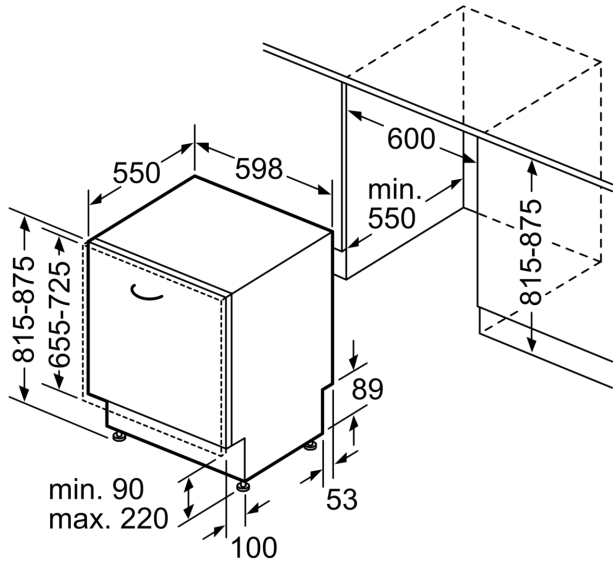

Technické údaje

Třída energetické účinnosti:	E
Spotřeba energie na 100 cyklů Eko program:	92 kWh
Maximální počet sad nádobí:	12
Spotřeba vody pro ekologický program v litrech na cyklus:	10.0 l
Doba trvání programu:	3:30 h
Emise hluku šířeného vzduchem:	48 dB(A) re 1 pW
Třída emisí hluku šířeného vzduchem:	C
Konstrukce:	Vestavné
Výška bez pracovní desky:	0 mm
Rozměry spotřebiče:	815 x 598 x 550 mm
Požadovaná velikost otvoru pro instalaci (v x š x h):	815-875 x 600 x 550 mm
Hloubka při otevřených dvířkách:	1150 mm
Výškově nastavitelné nožičky:	ano - všechny zepředu
Max. výškové nastavení nožiček:	60 mm
Výškově nastavitelný sokl:	horizontální a vertikální
Hmotnost netto:	33.1 kg
Hmotnost brutto:	34.9 kg
příkon:	2400 W
Jištění:	10 A
Napětí:	220-240 V
Frekvence:	60; 50 Hz
Index oprav:	7.8
Délka přívodního kabelu:	175.0 cm
Typ zástrčky:	zalitá zástrčka s uzemněním
Délka přívodní hadice:	165 cm
Délka odpadní hadice:	190 cm
EAN:	4242002810577
Způsob montáže:	Plně vestavné

**Serie 4, Plně vestavná myčka nádobí,
60 cm
SMV41D10EU**

rozměry v mm

() Werte mit Verlängerungssatz