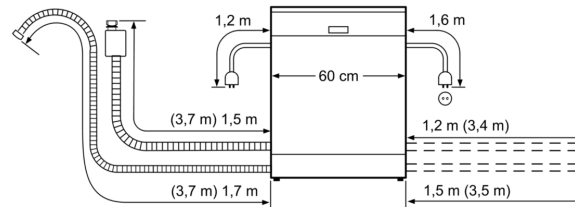

Technické údaje

Třída energetické účinnosti:	E
Spotřeba energie na 100 cyklů Eko program:	92 kWh
Maximální počet sad nádobí:	12
Spotřeba vody pro ekologický program v litrech na cyklus:	10.0 l
Doba trvání programu:	3:30 h
Emise hluku šířeného vzduchem:	48 dB(A) re 1 pW
Třída emisí hluku šířeného vzduchem:	C
Konstrukce:	Vestavné
Výška bez pracovní desky:	0 mm
Rozměry spotřebiče:	815 x 598 x 550 mm
Požadovaná velikost otvoru pro instalaci (v x š x h):	815-875 x 600 x 550 mm
Hloubka při otevřených dvířkách:	1150 mm
Výškově nastavitelné nožičky:	ano - všechny zepředu
Max. výškové nastavení nožiček:	60 mm
Výškově nastavitelný sokl:	horizontální a vertikální
Hmotnost netto:	33.1 kg
Hmotnost brutto:	34.9 kg
příkon:	2400 W
Jištění:	10 A
Napětí:	220-240 V
Frekvence:	60; 50 Hz
Index oprav:	7.8
Délka přívodního kabelu:	175.0 cm
Typ zástrčky:	zalitá zástrčka s uzemněním
Délka přívodní hadice:	165 cm
Délka odpadní hadice:	190 cm
EAN:	4242002810577
Způsob montáže:	Plně vestavné

**Serie 4, Plně vestavná myčka nádobí,
60 cm
SMV41D10EU**

rozměry v mm

() Werte mit Verlängerungssatz