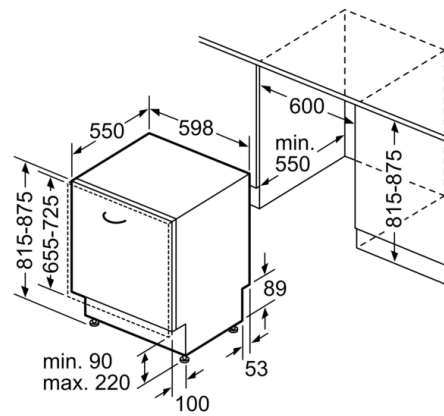

Technické údaje

Třída energetické účinnosti: F
 Spotřeba energie na 100 cyklů Eko program: 102 kWh
 Maximální počet prostírání: 12
 Spotřeba vody pro ekologický program v litrech na cyklus: 14,0 l
 Doba trvání programu: 3:30 h
 Emise hluku šířeného vzduchem: 54 dB(A) re 1 pW
 Třída emisí hluku šířeného vzduchem: D
 Konstrukce: Vestavný spotřebič
 Výška bez pracovní desky: 0 mm
 Rozměry spotřebiče: 815 x 598 x 550 mm
 Požadovaná velikost otvoru pro instalaci (v x š x h): 815-875 x 600 x 550 mm
 Aprobační certifikáty: CE, VDE
 Hloubka při otevřených dvířkách: 1150 mm
 Výškově nastavitelné nožičky: ano - všechny zepředu
 Max. výškové nastavení nožiček: 60 mm
 Výškově nastavitelný sokl: horizontální a vertikální
 Hmotnost netto: 28,0 kg
 Hmotnost brutto: 30,5 kg
 příkon: 2400 W
 Jištění: 10 A
 Napětí: 220-240 V
 Frekvence: 50; 60 Hz
 Délka přívodního kabelu: 175 cm
 Typ zástrčky: zalitá zástrčka s uzemněním
 Délka přívodní hadice: 165 cm
 Délka odpadní hadice: 190 cm
 EAN: 4242002773551
 Způsob montáže: Plně integrovatelný

Serie | 2, Plně vestavná myčka nádobí, 60 cm SMV40D70EU

() Werte mit Verlängerungssatz

rozměry v mm