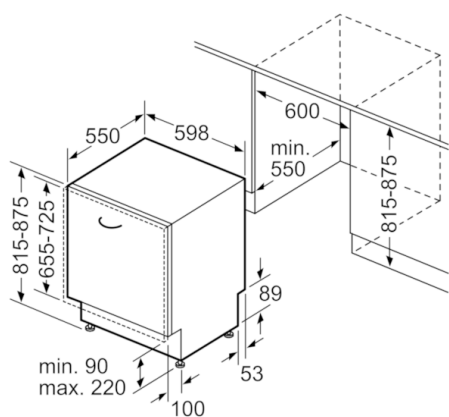

Technické údaje

Spotřeba vody (l) :	11,7
Konstrukce :	Vestavný
Výška bez pracovní desky (mm) :	815
Rozměry níky (mm) :	815-875 x 600 x 550
Hloubka při otevřených dvířkách (mm) :	1150
Výškově nastavitelné nožičky :	Ano - pouze přední
Max. výškové nastavení nožiček (mm) :	60
Výškově nastavitelný sokl :	horizontální a vertikální
Hmotnost netto (kg) :	29,275
Hmotnost brutto (kg) :	32,0
Příkon (W) :	2400
Jištění (A) :	10
Napětí (V) :	220-240
Frekvence (Hz) :	50; 60
Délka přívodního kabelu (cm) :	175
Typ zástrčky :	Zalitá zástrčka s uzemněním
Délka přívodní hadice (cm) :	140
Délka odpadní hadice (cm) :	190
EAN :	4242002835426
Počet sad nádobí :	12
Třída energetické účinnosti (2010/30/EC) :	A+
Vážená roční spotřeba energie (kWh/rok) - 2010/30/EC :	290,00
Spotřeba energie (kWh) :	1,02
Spotřeba energie v režimu ponechání v zapnutém stavu - 2010/30/EC (W) :	0,10
Příkon ve vypnutém stavu (W) - NEW (2010/30/EC) :	0,10
Vážená roční spotřeba vody (l/rok) - 2010/30/EC :	3300
Třída účinnosti sušení :	A
Referenční program :	Eco
Délka srovnávacího programu (min) :	210
Hlučnost dB :	52
Způsob montáže :	Plně integrovatelný

- AquaStop: záruka značky Bosch v případě poškození vodou - po celou dobu životnosti spotřebiče*
- servo-zámek
- systém šetrného mytí skla
- zepředu nastavitelné nožičky
- vč. ochranného plechu pro podstavbu (ochrana před párou)
- rozměry spotřebiče (V x Š x H): 81.5 x 59.8 x 55 cm

Serie | 2 Myčky nádobí

SMV40C00EU »Silence«

Myčka nádobí ActiveWater myčka nádobí, 60

cm

plně vestavná myčka

rozměry v mm

rozměry v mm