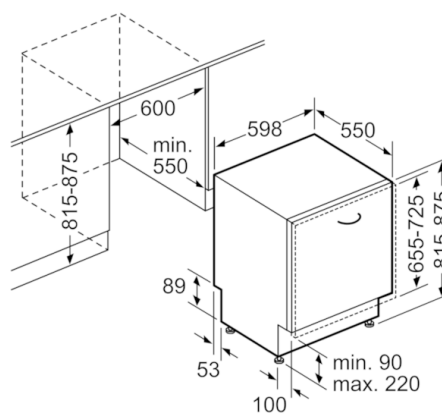

Technické údaje

Spotřeba vody (l) :	11,7
Konstrukce :	Vestavný
Výška bez pracovní desky (mm) :	815
Rozměry níky (mm) :	815-875 x 600 x 550
Hloubka při otevřených dvířkách (mm) :	1150
Výškově nastavitelné nožičky :	Ano - pouze přední
Max. výškové nastavení nožiček (mm) :	60
Výškově nastavitelný sokl :	horizontální a vertikální
Hmotnost netto (kg) :	29,275
Hmotnost brutto (kg) :	32,0
Příkon (W) :	2400
Jištění (A) :	10
Napětí (V) :	220-240
Frekvence (Hz) :	50; 60
Délka přívodního kabelu (cm) :	175
Typ zástrčky :	Zalitá zástrčka s uzemněním
Délka přívodní hadice (cm) :	140
Délka odpadní hadice (cm) :	190
EAN :	4242002835426
Počet sad nádobí :	12
Třída energetické účinnosti (2010/30/EC) :	A+
Vážená roční spotřeba energie (kWh/rok) - 2010/30/EC :	290,00
Spotřeba energie (kWh) :	1,02
Spotřeba energie v režimu ponechání v zapnutém stavu - 2010/30/EC (W) :	0,10
Příkon ve vypnutém stavu (W) - NEW (2010/30/EC) :	0,10
Vážená roční spotřeba vody (l/rok) - 2010/30/EC :	3300
Třída účinnosti sušení :	A
Referenční program :	Eco
Délka srovnávacího programu (min) :	210
Hlučnost dB :	52
Způsob montáže :	Plně integrovatelný

- AquaStop: záruka značky Bosch v případě poškození vodou - po celou dobu životnosti spotřebiče*
- servo-zámek
- systém šetrného mytí skla
- zepředu nastavitelné nožičky
- vč. ochranného plechu pro podstavbu (ochrana před párou)
- rozměry spotřebiče (V x Š x H): 81.5 x 59.8 x 55 cm

Serie | 2 Myčky nádobí

SMV40C00EU »Silence«

Myčka nádobí ActiveWater myčka nádobí, 60

cm

plně vestavná myčka

rozměry v mm

rozměry v mm