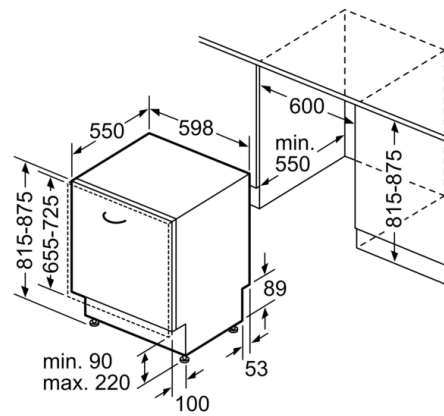

#### Rozměry

- rozměry spotřebiče (V x Š x H):81.5x59.8x55cm

\* záruční podmínky najdete na <https://www.bosch-home.com/cz/servis/zarucni-podminky>

## Serie | 2, Plně vestavná myčka nádobí, 60 cm SMV24AX01E

( ) Werte mit Verlängerungssatz

rozměry v mm