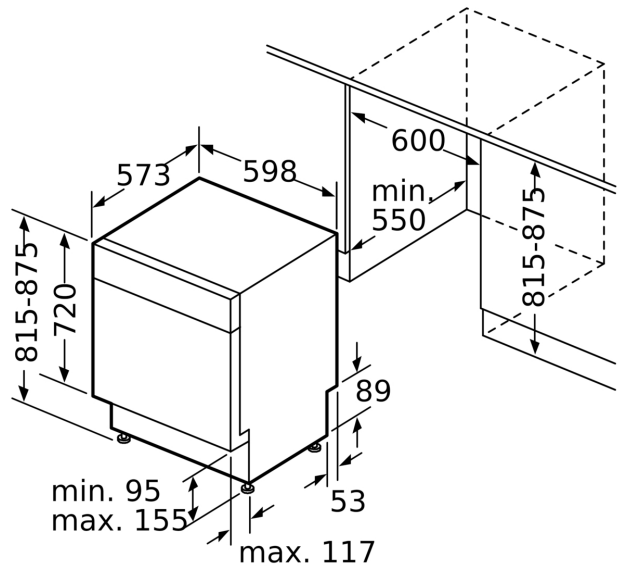

- elektronická blokáce tlačítek
- systém šetrného mytí skla

Příslušenství

- vč. nerezového soklu
- vč. násypky na sůl
- vč. ochrany pracovní desky před párou

Rozměry

- rozměry spotřebiče (V x Š x H): 81.5 x 59.8 x 57.3 cm

**Serie 4, Podstavná myčka nádobí, 60 cm, Broušená ocel
SMU4ECS28E**

rozměry v mm

⚡ zásuvka
() hodnoty s prodlužovací sadou

rozměry v mm