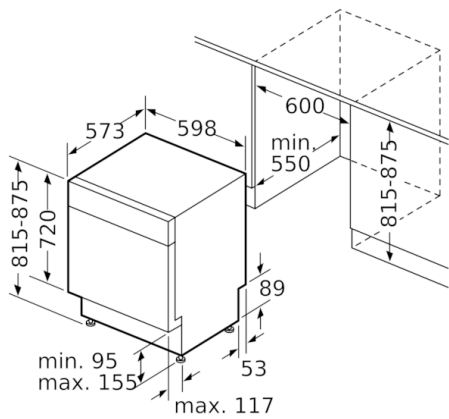

### Rozměry

- rozměry spotřebiče (V x Š x H): 81.5 x 59.8 x 57.3 cm

**Serie | 4, Podstavná myčka nádobí, 60 cm,  
nerez  
SMU46MS03E**

rozměry v mm