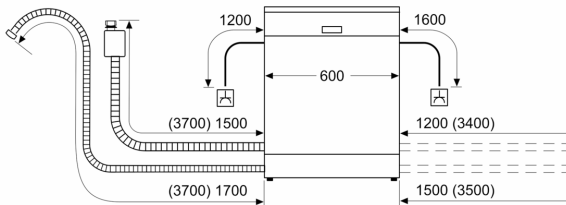

**Serie 8, Volně stojící myčka nádobí,
60 cm, nerez
SMS8YCI01E**

rozměry v mm

⚡ zásuvka
( ) hodnoty s prodlužovací sadou