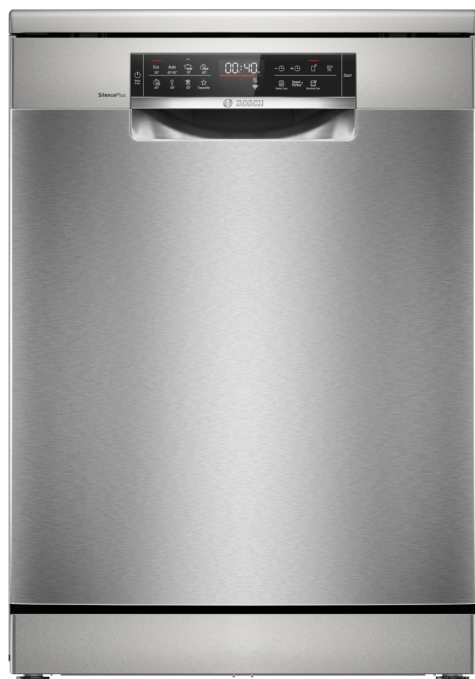

**Serie 8, Volně stojící myčka nádobí,
60 cm, Broušená ocel zabraňuje
otiskům prstů
SMS8ECI02E**

zvláštní příslušenství

SGZ0IC00	Spona na malé předměty do horního koše
SGZ1010	Prodloužení odpadní a přívodní hadice
SGZ6BH00	Držák na lahve
SMZ2014	Set pro mytí skleniček na stopce
SMZ5000	Přídavná sada pro myčky nádobí
SMZ5100	Příborový koš vario
SMZ5300	Držák na sklenice