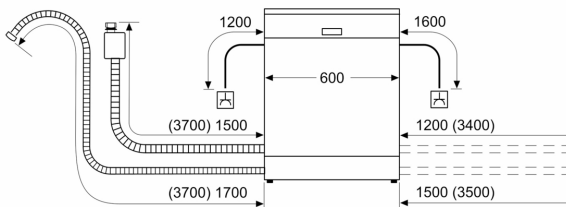

Bezpečnost

- AquaStop: záruka značky Bosch v případě poškození vodou - po celou dobu životnosti spotřebiče*
- systém šetrného mytí skla

Příslušenství

- vč. násypky na sůl

Rozměry

- rozměry spotřebiče (V x Š x H): 84.5 x 60 x 60 cm

¹ stupnice tříd energetické účinnosti od A do G

² spotřeba energie v kWh na 100 cyklů (v programu Eco 50 °C)

³ spotřeba vody v litrech na cyklus (v programu Eco 50 °C)

⁴ doba trvání programu Eco 50 °C

* záruční podmínky najdete na

<https://www.bosch-home.com/cz/servis/zarucni-podminky>

**Serie 8, Volně stojící myčka nádobí,
60 cm, Broušená ocel zabraňuje
otiskům prstů
SMS8ECI02E**

rozměry v mm

⚡ zásuvka
() hodnoty s prodlužovací sadou