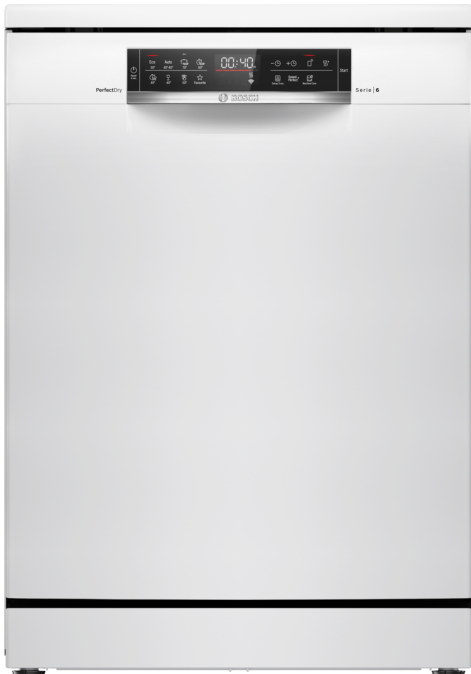

**Serie 6, Volně stojící myčka nádobí,
60 cm, bílá
SMS6ZDW48E**

zvláštní příslušenství

SMZ1051EU :	
SMZ2014	Set pro mytí skleniček na stopce
SMZ5001	Baby přídatná sada pro myčky
SMZ5002	Stříbrná kazeta na příbory
SMZ5300	Držák na sklenice
SGZ0IC00	Spona na malé předměty do horního koše
SGZ1010	Prodloužení odpadní a přívodní hadice

Technické údaje

Třída energetické účinnosti:	C
Spotřeba energie na 100 cyklů Eko program:	74 kWh
Maximální počet sad nádobí:	13
Spotřeba vody pro ekologický program v litrech na cyklus:	9.5 l
Doba trvání programu:	3:55 h
Emise hluku šířeného vzduchem:	42 dB(A) re 1 pW
Třída emisí hluku šířeného vzduchem:	B
Konstrukce:	Volně stojící
Výška bez pracovní desky:	30 mm
Rozměry spotřebiče:	845 x 600 x 600 mm
Hloubka při otevřených dvířkách:	1155 mm
Výškově nastavitelné nožičky:	Ano - všechny
Max. výškové nastavení nožiček:	20 mm
Výškově nastavitelný sokl:	žádný
Hmotnost netto:	55.6 kg
Hmotnost brutto:	57.5 kg
příkon:	2400 W
Jištění:	10 A
Napětí:	220-240 V
Frekvence:	50; 60 Hz
Délka přívodního kabelu:	175.0 cm
Typ zástrčky:	zalitá zástrčka s uzemněním
Délka přívodní hadice:	165 cm
Délka odpadní hadice:	190 cm
EAN:	4242005190317
Způsob montáže:	Volně stojící s možností podstavby

Serie 6, Volně stojící myčka nádobí, 60 cm, bílá SMS6ZDW48E

Myčky nádobí PerfectDry poskytují nejlepší výsledky sušení s nejlepší energetickou účinností a s extra prostorem pro všechno vaše nádobí.

Výkon a spotřeba