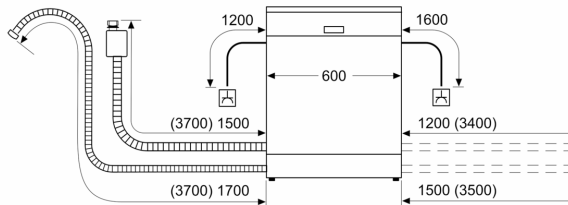

**Serie 6, Volně stojící myčka nádobí,
60 cm, nerez
SMS6TCI00E**

rozměry v mm

⚡ zásuvka
( ) hodnoty s prodlužovací sadou