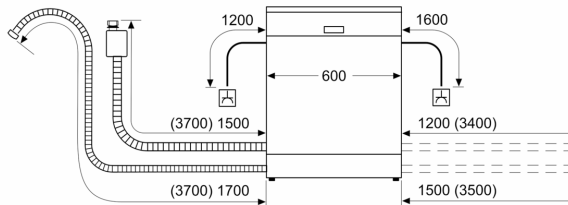

**Serie 6, Volně stojící myčka nádobí,
60 cm, bílá
SMS6EDW00E**

rozměry v mm

⚡ zásuvka
( ) hodnoty s prodlužovací sadou