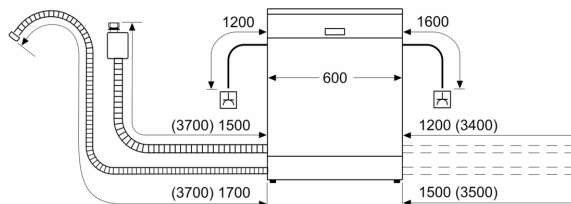

Bezpečnost

- AquaStop: záruka značky Bosch v případě poškození vodou - po celou dobu životnosti spotřebiče*
- systém šetrného mytí skla
- vč. násypky na sůl

Příslušenství

- rozměry spotřebiče (V x Š x H): 84.5 x 60 x 60 cm

* záruční podmínky najdete na

<https://www.bosch-home.com/cz/servis/zarucni-podminky>

¹ stupnice tříd energetické účinnosti od A do G

**Serie 6, Volně stojící myčka nádobí,
60 cm, nerez
SMS6ECI03E**

rozměry v mm