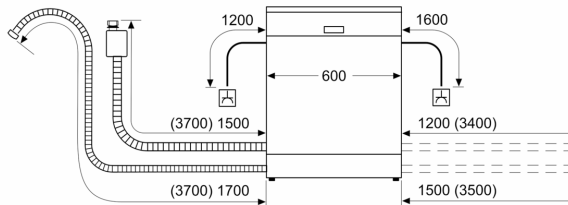

#### Příslušenství

- rozměry spotřebiče (V x Š x H): 84.5 x 60 x 60 cm

\* záruční podmínky najdete na

<https://www.bosch-home.com/cz/servis/zarucni-podminky>

<sup>1</sup> stupnice tříd energetické účinnosti od A do G

## Serie 4, Volně stojící myčka nádobí, 60 cm, nerez SMS4HVI45E

rozměry v mm

⚡ zásuvka  
( ) hodnoty s prodlužovací sadou