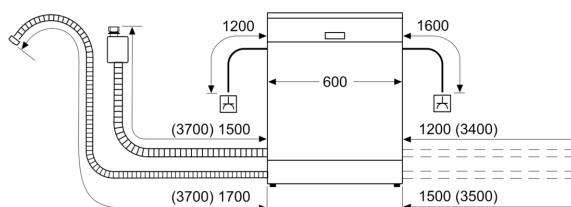

Bezpečnost

- AquaStop: záruka značky Bosch v případě poškození vodou - po celou dobu životnosti spotřebiče*

- elektronická blokáce tlačítek
- systém šetrného mytí skla

Rozměry

- rozměry spotřebiče (V x Š x H): 84.5 x 60 x 60 cm

¹ stupnice tříd energetické účinnosti od A do G

² spotřeba energie v kWh na 100 cyklů (v programu Eco 50 °C)

³ spotřeba vody v litrech na cyklus (v programu Eco 50 °C)

⁴ doba trvání programu Eco 50 °C

* záruční podmínky najdete na <https://www.bosch-home.com/cz/servis/zarucni-podminky>

**Serie 4, Volně stojící myčka nádobí,
60 cm, Broušená ocel zabraňuje
otiskům prstů
SMS4HVI00E**

rozměry v mm

⚡ zásuvka
() hodnoty s prodlužovací sadou