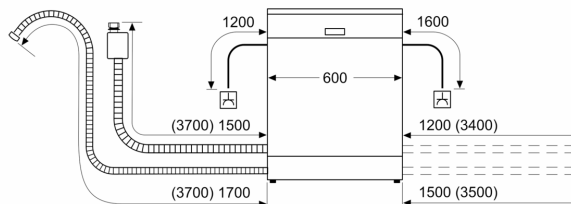

rozměry v mm

⚡ zásuvka  
( ) hodnoty s prodlužovací sadou