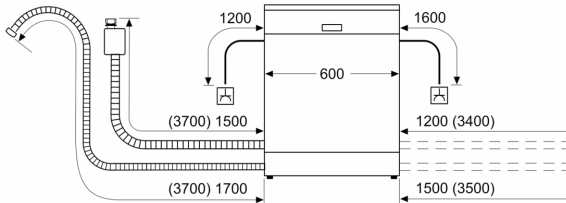

#### Systém košů

- VarioFlex systém košů
- příborová zásuvka VarioDrawer
- kolečka s nízkým třením ve spodním koši
- záračka proti vykojení spodního koše
- 3 výškově nastavitelné polohy horního koše pomocí systému Rackmatic
- 2 řady sklopných trnů na talíře v horním koši
- 4 řady sklopných trnů na talíře ve spodním koši
- 2 výklopné etažéry na šálky v horním koši

#### Ukazatele stavu a obsluhy

- popisky na panelu: anglický text
- ukazatel zbývajících času programu v minutách
- časová předvolba 1-24 hod

#### Příslušenství

**Serie 4, Volně stojící myčka nádobí,  
60 cm, bílá  
SMS4EVW14E**

rozměry v mm

⏏ zásuvka  
( ) hodnoty s prodlužovací sadou