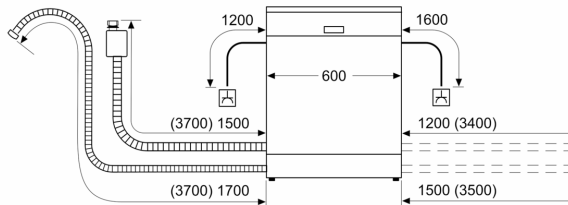

**Serie 4, Volně stojící myčka nádobí,
60 cm, nerez
SMS4EVI14E**

rozměry v mm

⏏ zásuvka
( ) hodnoty s prodlužovací sadou