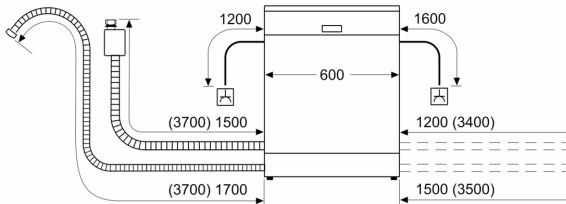

Bezpečnost

- AquaStop: záruka značky Bosch v případě poškození vodou - po celou dobu životnosti spotřebiče*

- elektronická blokáce tlačítek
- systém šetrného mytí skla

Příslušenství

Rozměry

- rozměry spotřebiče (V x Š x H): 84.5 x 60 x 60 cm

¹ stupnice tříd energetické účinnosti od A do G

² spotřeba energie v kWh na 100 cyklů (v programu Eco 50 °C)

³ spotřeba vody v litrech na cyklus (v programu Eco 50 °C)

⁴ doba trvání programu Eco 50 °C

* záruční podmínky najdete na <https://www.bosch-home.com/cz/servis/zarucni-podminky>

**Serie 4, Volně stojící myčka nádobí,
60 cm, Broušená ocel zabraňuje
otiskům prstů
SMS4EVI08E**

rozměry v mm

⚡ zásuvka
() hodnoty s prodlužovací sadou