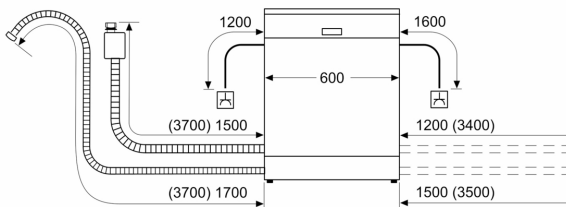

**Serie 4, Volně stojící myčka nádobí,
60 cm, Broušená ocel zabraňuje
otiskům prstů
SMS4EVI04E**

rozměry v mm

⚡ zásuvka
( ) hodnoty s prodlužovací sadou