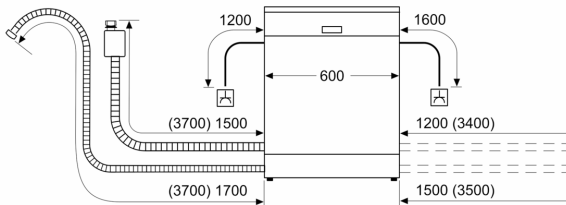

#### Rozměry

- rozměry spotřebiče (V x Š x H): 84.5 x 60 x 60 cm

<sup>1</sup> stupnice tříd energetické účinnosti od A do G

<sup>2</sup> spotřeba energie v kWh na 100 cyklů (v programu Eco 50 °C)

<sup>3</sup> spotřeba vody v litrech na cyklus (v programu Eco 50 °C)

## Serie 4, Volně stojící myčka nádobí, 60 cm, nerez SMS4EVI02E

rozměry v mm

⚡ zásuvka  
( ) hodnoty s prodlužovací sadou