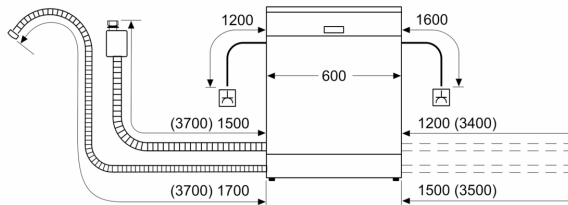

Bezpečnost

- AquaStop: záruka značky Bosch v případě poškození vodou - po celou dobu životnosti spotřebiče*
- elektronická blokáce tlačítek
- systém šetrného mytí skla

Rozměry

- rozměry spotřebiče (V x Š x H): 84.5 x 60 x 60 cm

¹ stupnice tříd energetické účinnosti od A do G

² spotřeba energie v kWh na 100 cyklů (v programu Eco 50 °C)

³ spotřeba vody v litrech na cyklus (v programu Eco 50 °C)

⁴ doba trvání programu Eco 50 °C

**Serie 4, Volně stojící myčka nádobí,
60 cm, nerez
SMS4EVI00E**

rozměry v mm

⚡ zásuvka
() hodnoty s prodlužovací sadou