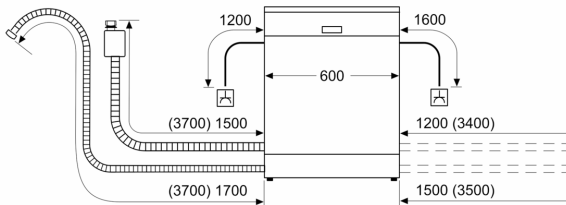

- rozměry spotřebiče (V x Š x H): 84.5 x 60 x 60 cm

¹ stupnice tříd energetické účinnosti od A do G

² spotřeba energie v kWh na 100 cyklů (v programu Eco 50 °C)

³ spotřeba vody v litrech na cyklus (v programu Eco 50 °C)

⁴ doba trvání programu Eco 50 °C

* záruční podmínky najdete na

<https://www.bosch-home.com/cz/servis/zarucni-podminky>

**Serie 4, Volně stojící myčka nádobí,
60 cm, nerez
SMS4ENI06E**

rozměry v mm

⏏ zásuvka
() hodnoty s prodlužovací sadou