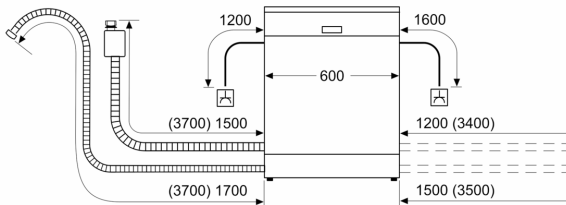

#### Rozměry

- rozměry spotřebiče (V x Š x H): 84.5 x 60 x 60 cm

<sup>1</sup> stupnice tříd energetické účinnosti od A do G

<sup>2</sup> spotřeba energie v kWh na 100 cyklů (v programu Eco 50 °C)

<sup>3</sup> spotřeba vody v litrech na cyklus (v programu Eco 50 °C)

<sup>4</sup> doba trvání programu Eco 50 °C

\* záruční podmínky najdete na <https://www.bosch-home.com/cz/servis/zarucni-podminky>

**Serie 4, Volně stojící myčka nádobí,  
60 cm, bílá  
SMS4EMW06E**

rozměry v mm