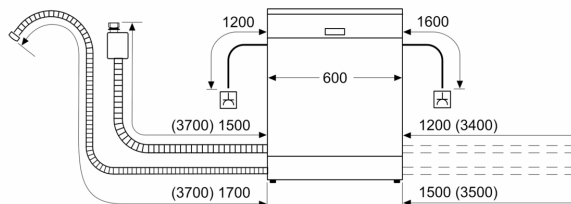

- rozměry spotřebiče (V x Š x H): 84.5 x 60 x 60 cm

¹ stupnice tříd energetické účinnosti od A do G

² spotřeba energie v kWh na 100 cyklů (v programu Eco 50 °C)

³ spotřeba vody v litrech na cyklus (v programu Eco 50 °C)

⁴ doba trvání programu Eco 50 °C

* záruční podmínky najdete na <https://www.bosch-home.com/cz/servis/zarucni-podminky>

**Serie 4, Volně stojící myčka nádobí,
60 cm, nerez
SMS4EMI24E**

rozměry v mm

⚡ zásuvka
() hodnoty s prodlužovací sadou