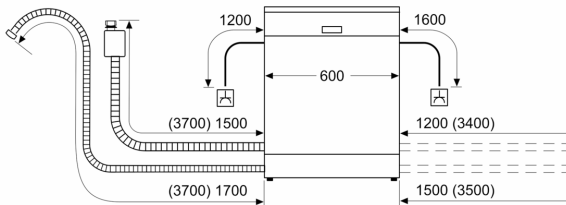

#### Rozměry

- rozměry spotřebiče (V x Š x H): 84.5 x 60 x 60 cm

<sup>1</sup> stupnice tříd energetické účinnosti od A do G

<sup>2</sup> spotřeba energie v kWh na 100 cyklů (v programu Eco 50 °C)

<sup>3</sup> spotřeba vody v litrech na cyklus (v programu Eco 50 °C)

<sup>4</sup> doba trvání programu Eco 50 °C

\* záruční podmínky najdete na <https://www.bosch-home.com/cz/servis/zarucni-podminky>

**Serie 4, Volně stojící myčka nádobí,  
60 cm, nerez  
SMS4EMI06E**

rozměry v mm