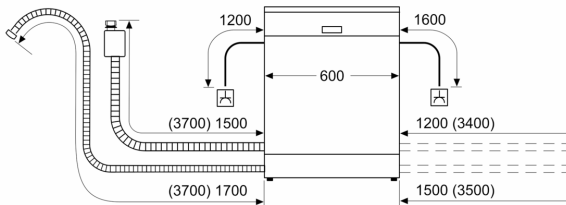

- rozměry spotřebiče (V x Š x H): 84.5 x 60 x 60 cm

¹ stupnice tříd energetické účinnosti od A do G

² spotřeba energie v kWh na 100 cyklů (v programu Eco 50 °C)

³ spotřeba vody v litrech na cyklus (v programu Eco 50 °C)

⁴ doba trvání programu Eco 50 °C

* záruční podmínky najdete na <https://www.bosch-home.com/cz/servis/zarucni-podminky>

Serie 4, Volně stojící myčka nádobí, 60 cm, nerez SMS4EMI01E

rozměry v mm

⚡ zásuvka
() hodnoty s prodlužovací sadou